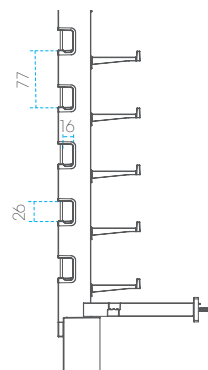

ALUMINA BRILPRESENTATIES - PRODUCT SPECIFICATIES

OP AFSTAND BEDIENBAAR

AR.7R-W (Wit) € 349,-
AR.7R-B (Zwart) € 359,-
Capaciteit: 7 brillen
Gewicht: 0,64kg

AR.8R-W (Wit) € 361,-
AR.8R-B (Zwart) € 371,-
Capaciteit: 8 brillen
Gewicht: 0,68kg

AR.9R-W (Wit) € 373,-
AR.9R-B (Zwart) € 383,-
Capaciteit: 9 brillen
Gewicht: 0,72kg

AR.10R-W (Wit) € 385,-
AR.10R-B (Zwart) € 395,-
Capaciteit: 10 brillen
Gewicht: 0,75kg

AR.11R-W (Wit) € 397,-
AR.11R-B (Zwart) € 407,-
Capaciteit: 11 brillen
Gewicht: 0,79kg

AR.12R-W (Wit) € 409,-
AR.12R-B (Zwart) € 419,-
Capaciteit: 12 brillen
Gewicht: 0,83kg

AR.13R-W (Wit) € 421,-
AR.13R-B (Zwart) € 431,-
Capaciteit: 13 brillen
Gewicht: 0,87kg

AR.14R-W (Wit) € 433,-
AR.14R-B (Zwart) € 443,-
Capaciteit: 14 brillen
Gewicht: 0,91kg

AR.15R-W (Wit) € 445,-
AR.15R-B (Zwart) € 455,-
Capaciteit: 15 brillen
Gewicht: 0,95kg

AR.16R-W (Wit) € 458,-
AR.16R-B (Zwart) € 468,-
Capaciteit: 16 brillen
Gewicht: 1,13kg

AK.17R-W (Wit) € 470,-
AK.17R-B (Zwart) € 480,-
Capaciteit: 17 brillen
Gewicht: 1,17kg

AK.18R-W (Wit) € 482,-
AK.18R-B (Zwart) € 492,-
Capaciteit: 18 brillen
Gewicht: 1,21kg

Ontvangst-set (1 per max 8 kolommen)
50800 (EU, GB, US) € 458,-