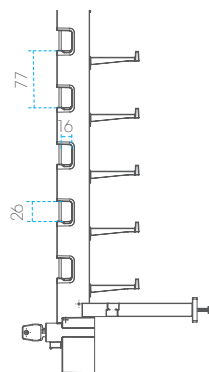

ALUMINA BRILPRESENTATIES - PRODUCT SPECIFICATIES

SLEUTEL SYSTEEM

AKL.7R-W (Wit) € 155,-
AKL.7R-B (Zwart) € 165,-
Capaciteit: 7 brillen
Gewicht: 0,55kg

AKL.8R-W (Wit) € 161,-
AKL.8R-B (Zwart) € 171,-
Capaciteit: 8 brillen
Gewicht: 0,59kg

AKL.9R-W (Wit) € 168,-
AKL.9R-B (Zwart) € 178,-
Capaciteit: 9 brillen
Gewicht: 0,63kg

AKL.10R-W (Wit) € 175,-
AKL.10R-B (Zwart) € 185,-
Capaciteit: 10 brillen
Gewicht: 0,67kg

AKL.11R-W (Wit) € 182,-
AKL.11R-B (Zwart) € 192,-
Capaciteit: 11 brillen
Gewicht: 0,71kg

AKL.12R-W (Wit) € 189,-
AKL.12R-B (Zwart) € 199,-
Capaciteit: 12 brillen
Gewicht: 0,75kg

AKL.13R-W (Wit) € 196,-
AKL.13R-B (Zwart) € 206,-
Capaciteit: 13 brillen
Gewicht: 0,78kg

AKL.14R-W (Wit) € 203,-
AKL.14R-B (Zwart) € 213,-
Capaciteit: 14 brillen
Gewicht: 0,82kg

AKL.15R-W (Wit) € 210,-
AKL.15R-B (Zwart) € 220,-
Capaciteit: 15 brillen
Gewicht: 0,86kg

AKL.16R-W (Wit) € 219,-
AKL.16R-B (Zwart) € 229,-
Capaciteit: 16 brillen
Gewicht: 1,05kg

AKL.17R-W (Wit) € 226,-
AKL.17R-B (Zwart) € 236,-
Capaciteit: 17 brillen
Gewicht: 1,09kg

AKL.18R-W (Wit) € 233,-
AKL.18R-B (Zwart) € 243,-
Capaciteit: 18 brillen
Gewicht: 1,13kg