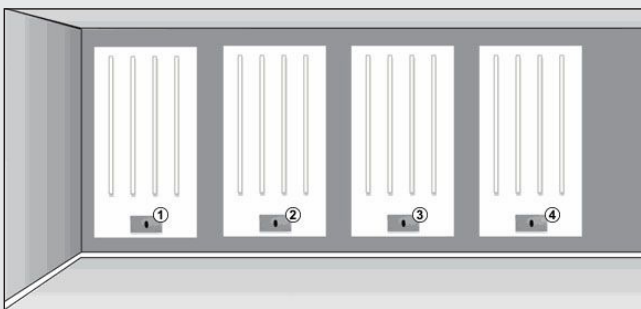

- EENVOUDIGE PROGRAMMERING
- DUIDELIJK DISPLAY
- ENERGIE EFFICIËNT

GROEPEER MOGELIJKHEDEN

INDIVIDUELE PANELEN/SECTIES

Iedere LX-unit kan tot 8 op afstand bedienbare brilpanelen aansturen. In veruit de meeste gevallen is het het gemakkelijkste om één LX-unit per paneel of wandsectie te gebruiken. In dat geval kunnen er dus per paneel of sectie maximaal 8 brilpresentaties naast elkaar worden gemonteerd.

GECOMBINEERDE PANELEN/SECTIES

Ook is het mogelijk op bijvoorbeeld één paneel 4 brilpanelen en op het paneel ernaast 4 brilpanelen te monteren. Het zal echter dan zo zijn dat als de afstandsbediening wordt gebruikt beide panelen open en dicht gaan omdat zij aangestuurd worden door dezelfde LX-unit. Zo zijn er in totaal minder LX-units nodig, maar gaat dit ten koste van een stukje winkel/presentatie-ervaring.