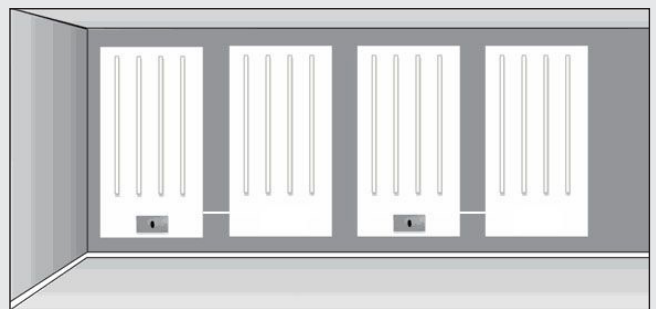

- EENVOUDIGE PROGRAMMERING
- DUIDELIJK DISPLAY
- ENERGIE EFFICIËNT

GROEPEER MOGELIJKHEDEN

INDIVIDUELE PANELEN/SECTIES

Iedere LX-unit kan tot 8 op afstand bedienbare brilpanelen aansturen. In veruit de meeste gevallen is het het gemakkelijkste om één LX-unit per paneel of wandsectie te gebruiken. In dat geval kunnen er dus per paneel of sectie maximaal 8 brilpresentaties naast elkaar worden gemonteerd.