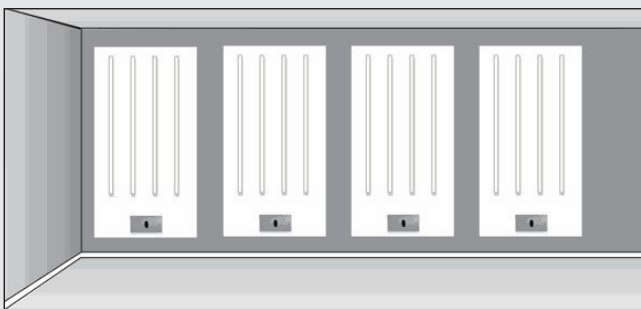

HET AANSLUITEN VAN DE OP AFSTAND BEDIENBARE ALUMINA

De LX ontvanger en aanstuur-unit voor de op afstand bedienbare brilpresentaties is zeer gebruiksvriendelijk en betrouwbaar. Dit product is door Top Vision zelf ontworpen speciaal voor alle op afstand bedienbare brilpresentaties in ons assortiment. Het heeft een duidelijk display voor eenvoudige programmering of om fout-indicatie aan te geven.

In de LX-unit kunnen maximaal 8 Alumina brilpalen in één groep aangesloten worden. Er zijn verschillende programmeerfuncties binnen de LX controller. Zoals: er kunnen groepen en subgroepen aangemaakt worden. Zo stuurt de LX-unit op basis van de afstandsbediening bijvoorbeeld 2 brilpalen aan binnen een groep van 6 met een aparte knop, en gaat met de afgehele knop de hele groep van 6 open en dicht.

- EENVOUDIGE PROGRAMMERING
- DUIDELIJK DISPLAY
- ENERGIE EFFICIËNT

GROEPEER MOGELIJKHEDEN

INDIVIDUELE PANELEN/SECTIES

Iedere LX-unit kan tot 8 op afstand bedienbare brilpanelen aansturen. In veruit de meeste gevallen is het het gemakkelijkste om één LX-unit per paneel of wandsectie te gebruiken. In dat geval kunnen er dus per paneel of sectie maximaal 8 brilpresentaties naast elkaar worden gemonteerd.

GECOMBINEERDE PANELEN/SECTIES

Ook is het mogelijk op bijvoorbeeld één paneel 4 brilpanelen en op het paneel ernaast 4 brilpanelen te monteren. Het zal echter dan zo zijn dat als de afstandsbediening wordt gebruikt beide panelen open en dicht gaan omdat zij aangestuurd worden door dezelfde LX-unit. Zo zijn er in totaal minder LX-units nodig, maar gaat dit ten koste van een stukje winkel/presentatie-ervaring.

GEGROEPEERDE PANELEN/SECTIES