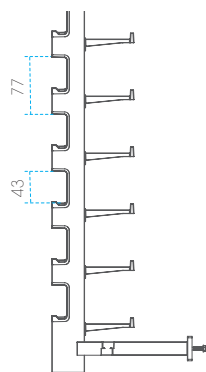

ALUMINA BRILPRESENTATIES - PRODUCT SPECIFICATIES

ONBEVEILIGD

ANL.7R-W (Wit) € 87,-
ANL.7R-B (Zwart) € 97,-
Capaciteit: 7 brillen
Gewicht: 0,43kg

ANL.8R-W (Wit) € 91,-
ANL.8R-B (Zwart) € 101,-
Capaciteit: 8 brillen
Gewicht: 0,46kg

ANL.9R-W (Wit) € 95,-
ANL.9R-B (Zwart) € 105,-
Capaciteit: 9 brillen
Gewicht: 0,49kg

ANL.10R-W (Wit) € 99,-
ANL.10R-B (Zwart) € 109,-
Capaciteit: 10 brillen
Gewicht: 0,52kg

ANL.11R-W (Wit) € 103,-
ANL.11R-B (Zwart) € 113,-
Capaciteit: 11 brillen
Gewicht: 0,55kg

ANL.12R-W (Wit) € 107,-
ANL.12R-B (Zwart) € 117,-
Capaciteit: 12 brillen
Gewicht: 0,58kg

ANL.13R-W (Wit) € 111,-
ANL.13R-B (Zwart) € 121,-
Capaciteit: 13 brillen
Gewicht: 0,61kg

ANL.14R-W (Wit) € 115,-
ANL.14R-B (Zwart) € 125,-
Capaciteit: 14 brillen
Gewicht: 0,64kg

ANL.15R-W (Wit) € 119,-
ANL.15R-B (Zwart) € 129,-
Capaciteit: 15 brillen
Gewicht: 0,67kg

ANL.16R-W (Wit) € 124,-
ANL.16R-B (Zwart) € 134,-
Capaciteit: 16 brillen
Gewicht: 0,84kg

ANL.17R-W (Wit) € 128,-
ANL.17R-B (Zwart) € 138,-
Capaciteit: 17 brillen
Gewicht: 0,87kg

ANL.18R-W (Wit) € 132,-
ANL.18R-B (Zwart) € 142,-
Capaciteit: 18 brillen
Gewicht: 0,90kg