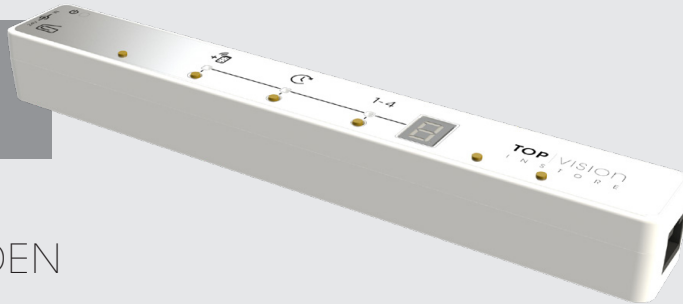

HET AANSLUITEN VAN DE OP AFSTAND BEDIENBARE ALUMINA

De LX ontvanger en aanstuur-unit voor de op afstand bedienbare brilpresentaties is zeer gebruiksvriendelijk en betrouwbaar. Dit product is door Top Vision zelf ontworpen speciaal voor alle op afstand bedienbare brilpresentaties in ons assortiment. Het heeft een duidelijk display voor eenvoudige programmering of om fout-indicatie aan te geven.

In de LX-unit kunnen maximaal 8 Alumina brilpalen in één groep aangesloten worden. Er zijn verschillende programmeerfuncties binnen de LX controller. Zoals: er kunnen groepen en subgroepen aangemaakt worden. Zo stuurt de LX-unit op basis van de afstandsbediening bijvoorbeeld 2 brilpalen aan binnen een groep van 6 met een aparte knop, en gaat met de afgehele knop de hele groep van 6 open en dicht.

- EENVOUDIGE PROGRAMMERING
- DUIDELIJK DISPLAY
- ENERGIE EFFICIËNT

GROEPEER MOGELIJKHEDEN