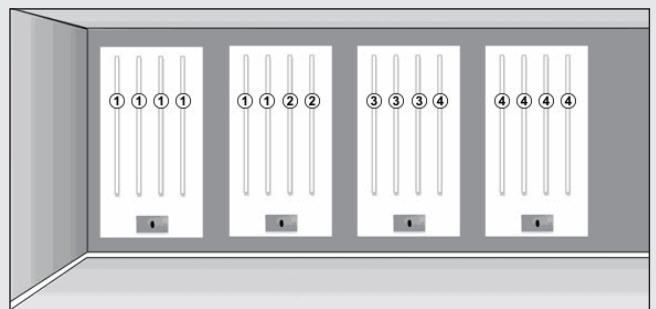

- EENVOUDIGE PROGRAMMERING
- DUIDELIJK DISPLAY
- ENERGIE EFFICIËNT

GROEPEER MOGELIJKHEDEN

INDIVIDUELE PANELEN/SECTIES

Iedere LX-unit kan tot 8 op afstand bedienbare brilpanelen aansturen. In veruit de meeste gevallen is het het gemakkelijkste om één LX-unit per paneel of wandsectie te gebruiken. In dat geval kunnen er dus per paneel of sectie maximaal 8 brilpresentaties naast elkaar worden gemonteerd.

GECOMBINEERDE PANELEN/SECTIES

Ook is het mogelijk op bijvoorbeeld één paneel 4 brilpanelen en op het paneel ernaast 4 brilpanelen te monteren. Het zal echter dan zo zijn dat als de afstandsbediening wordt gebruikt beide panelen open en dicht gaan omdat zij aangestuurd worden door dezelfde LX-unit. Zo zijn er in totaal minder LX-units nodig, maar gaat dit ten koste van een stukje winkel/presentatie-ervaring.