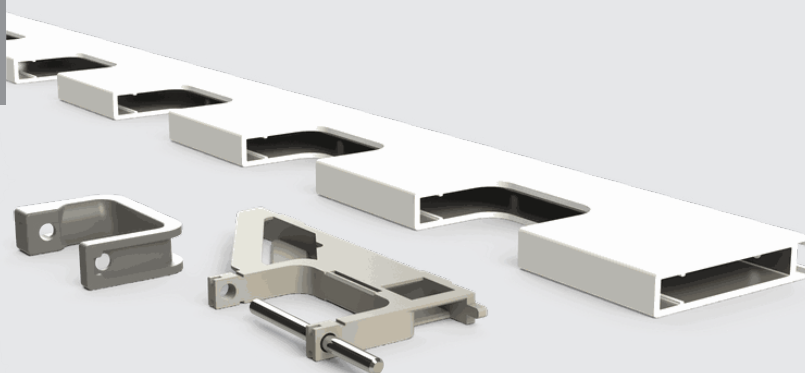

DUURZAME UNIBODY

Alumina brilzuilen zijn gepatenteerd en zijn uit zeer duurzame componenten vervaardigd en zorgen voor groot gebruiksgemak en een betrouwbare brildisplay.

Deze functie garandeert:

- STERKE CONSTRUCTIE
- GEPATENTEERDE TECHNOLOGIE
- DUURZAAM