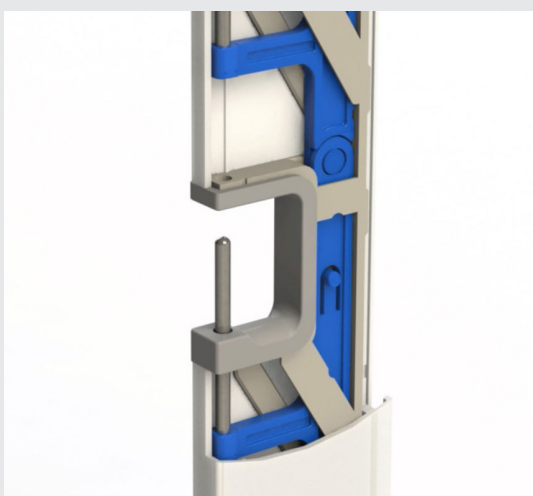

We wilden een sterkere duurzame constructie in het product: Zo hebben wij gekozen voor een uni-body structuur met een stalen pen die omhoog en omlaag beweegt in het aluminium profiel. Een belangrijk voordeel is dat in de openstaande positie er niks in de weg staat om de bril volledig te kunnen zien of pakken. Het lijkt op een open bril presentatie.

Duurzame en betrouwbare afsluitbare brilpresentaties

De verticale wandpresentatie in minimalistische "Dutch Design" is een architectonische brillendisplay met een draaibare montageset. De brillenstang is uitgerust met een sterke motor die onderaan in de brildisplay is geïntegreerd. Deze is gemakkelijk bereikbaar voor eventuele service. Zowel voor de mechanische met sleutel afsluitbare versie als de remote op afstand bedienbare versie is de techniek eenvoudig uitwisselbaar waardoor jarenlang probleemloos gebruik kan worden gewaarborgd.

VERDIEPENDE INFORMATIE

HOE WERKT DE ALUMINA?

De mechanische componenten in het aluminium profiel passen naadloos in elkaar, en bewegen soepel in de stevige behuizing. Zo blijft de werking van de componenten optimaal gewaarborgd en profiteren wij allemaal van een zeer lange product-life-time. In geopende stand verdwijnt de stalen pin in het profiel, waardoor de bril optimaal naar voren komt en je de aandacht van de klant blijft trekken: aan alles is gedacht om je brillen centraal te stellen!